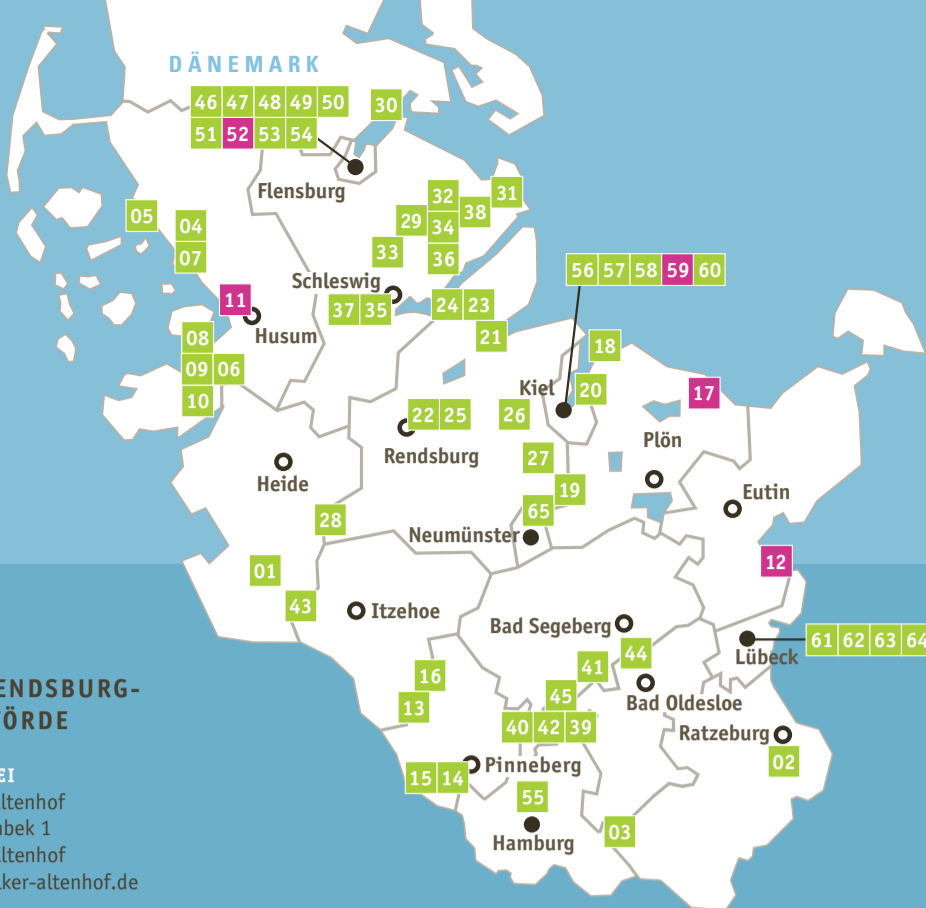

KREIS RENDSBURG-ECKERNFÖRDE

1. **21 MALEREI**
   Volker Altenhof
   Brunnenbek 1
   24340 Altenhof
   www.volker-altenhof.de
2. **22 MALEREI, GRAFIK**
   Renate Basten
   Königinstraße 24
   24768 Rendsburg
   www.atelier-4und20.de
3. **FOTOGRAFIE, OBJEKT**
   Oksana Yushko [Gast]
   www.oksanayushko.com
4. **MALEREI, SKULPTUR**
   Jürgen Baum
   www.atelier4und20.de
5. **FOTOGRAFIE, OBJEKT**
   Arthur Bondar [Gast]
   www.arthurbondar.com
6. **23 ATELIERS CARLSHÖHE 44**
   24340 Eckernförde
7. **MALEREI**
   Sabine Bovensiepen
   sabine-bovensiepen-malerei.de
8. **24 ATELIERS CARLSHÖHE 78**
   24340 Eckernförde
9. **FOTOGRAFIE**
   Angela Büttner
   Atelier 13
   www.angelabuettner.de
10. **MALEREI**
    Margit Buß
    Atelier 18
    www.margit-buss.com
11. **FOTOGRAFIE**
    janKB [Gast im Atelier 18]
    www.jankb.de
12. **SCHMUCK, OBJEKT**
    Uli Stempel [Gast im Atelier 18]
    www.cyrano-schmuckdesign.de
13. **25 SKULPTUR, FOTOGRAFIE**
    Galerie [Der Lokschnuppen]
    Dr. Berthold Grzywatz
    Am Kreishafen 35
    24768 Rendsburg
    www.berthold-grzywatz.de

1. **26 GALERIE FÜR AKTUELLE KUNST**
   Inspektor-Weimar-Weg 19
   24239 Achterwehr
2. **MALEREI**
   Regine Haack
   www.reginehaack.de
3. **MALEREI, GRAFIK**
   Juliane Kanig-Krantz
   julianekanigkrantz.com

1. **27 MALEREI**
   Tanja Roschat
   Berliner Ring 23
   24582 Wattenbek
   tanjaroschat@yahoo.de

1. **28 GRAFIK, OBJEKT**
   Rufina Schröter
   Dorfstraße 51
   25557 Bornholt
   www.rufina-schroeter.de
2. **MALEREI**
   Larissa Strunowa-Lübke [Gast]
   www.larissa-sl.org

KREIS SCHLESWIG-FLENSBURG

1. **29 MALEREI, INSTALLATION**
   Studio Brockmann
   Gerd G. M. Brockmann
   Thiesholzer Weg 7
   24401 Böel
   www.artprojectbrockmann.com
2. **30 MALEREI, OBJEKT**
   Susanne Cleemann
   Am Noor 10
   24960 Glücksburg
   www.susannecleemann.de
3. **31 MALEREI, TEXTIL**
   Selma Goebel
   Wippendorfer Knochenmühle 3
   24402 Esgrus
   www.go-goebel.de
4. **32 MALEREI**
   Otto Jeschke
   Brombeerstraße 2
   24405 Mohrkirch
   nora.jensen@bbz-dithmarschen.de
5. **GRAFIK**
   Johannes Eggers [Gast]
6. **33 OBJEKT, INSTALLATION**
   Anka Landtau
   Belliger Straße 4a
   24891 Struxdorf
   www.anka-landtau.de
7. **FOTOGRAFIE**
   Thomas Baßler [Gast]
   www.thomasbassler.com
8. **MALEREI, GRAFIK**
   Adelheid Sieglin [Gast]
9. **34 FOTOGRAFIE, INSTALLATION**
   Wolf Lützen
   Schulstraße 1
   24405 Mohrkirch
   luetzen@web.de
10. **MALEREI, INSTALLATION**
    Alina Gärtig [Gast]
11. **MALEREI, INSTALLATION**
    Finja Lützen [Gast]
12. **GRAFIK, INSTALLATION**
    Ilvi Lützen [Gast]
13. **GRAFIK, INSTALLATION**
    Jan Lützen [Gast]
14. **MALEREI**
    Vera Seng [Gast]
15. **GRAFIK, INSTALLATION**
    Isha Sharma [Gast]
16. **GRAFIK, INSTALLATION**
    Jacob Stupka [Gast]
17. **FOTOGRAFIE, INSTALLATION**
    Corinna Stupka [Gast]
18. **MALEREI, INSTALLATION**
    Jenny Stupka [Gast]
19. **35 MALEREI, OBJEKT**
    Karla Reckmann
    Chemnitzstraße 19
    24837 Schleswig
    karla-reckmann.de
20. **MALEREI, GRAFIK**
    Margot Hauck [Gast]

1. **36 FOTOGRAFIE, INSTALLATION**
   Mona Strehlow
   Zum Weim 20
   24888 Steinfeld
   www.mona-strehlow.de
2. **TEXTIL**
   Lise Frølund [Gast DK]
   www.lisefrolund.dk