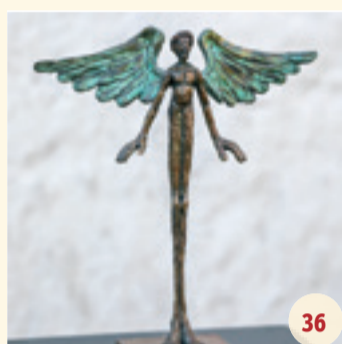

Friederike Thomaschki
Malerei, Grafik, Objekte

Tel. 0172 - 941 95 99
info@kunstfried.de
www.kunstfried.de

Atelier kunstfried
Ludwig-Dettmann-Str. 12
Samstag 11-19*
Sonntag 11-17

Sven Keller
Bronze, Skulptur